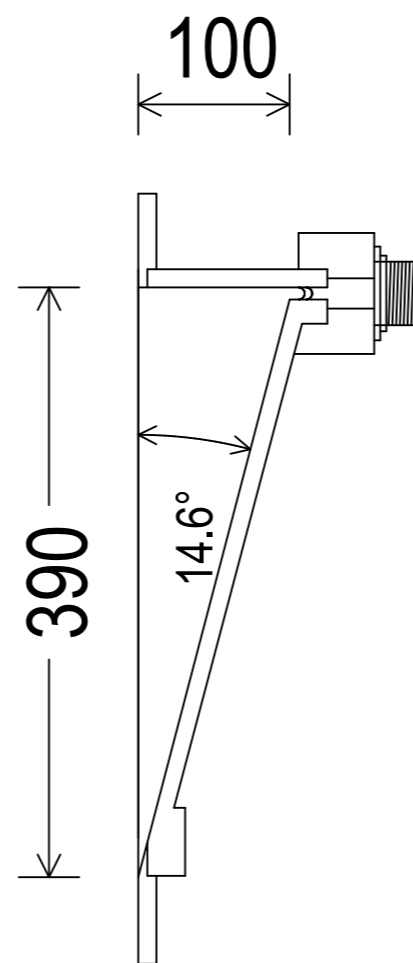

500
524

187

Nur ohne Überlauf lieferbar!
Gefälle im Schlitz 5 mm

MSS-500-390

moser
Mineralwerkstoffe

Moser GmbH
Im Mühlegrün 13
77716 Haslach
www.moser.gmbh