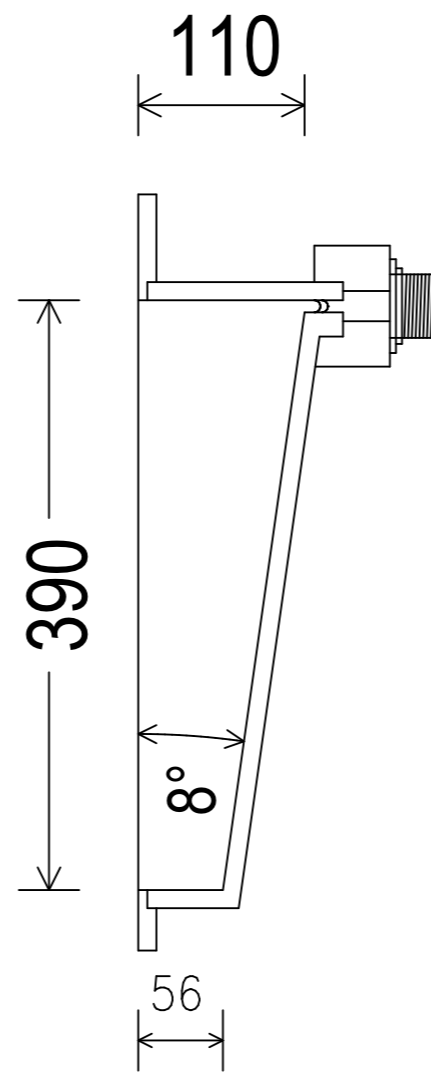

500
524

197

Nur ohne Überlauf lieferbar!
Gefälle im Schlitz 5 mm

MSS2-500-390

moser
Mineralwerkstoffe

Moser GmbH
Im Mühlegrün 13
77716 Haslach
www.moser.gmbh